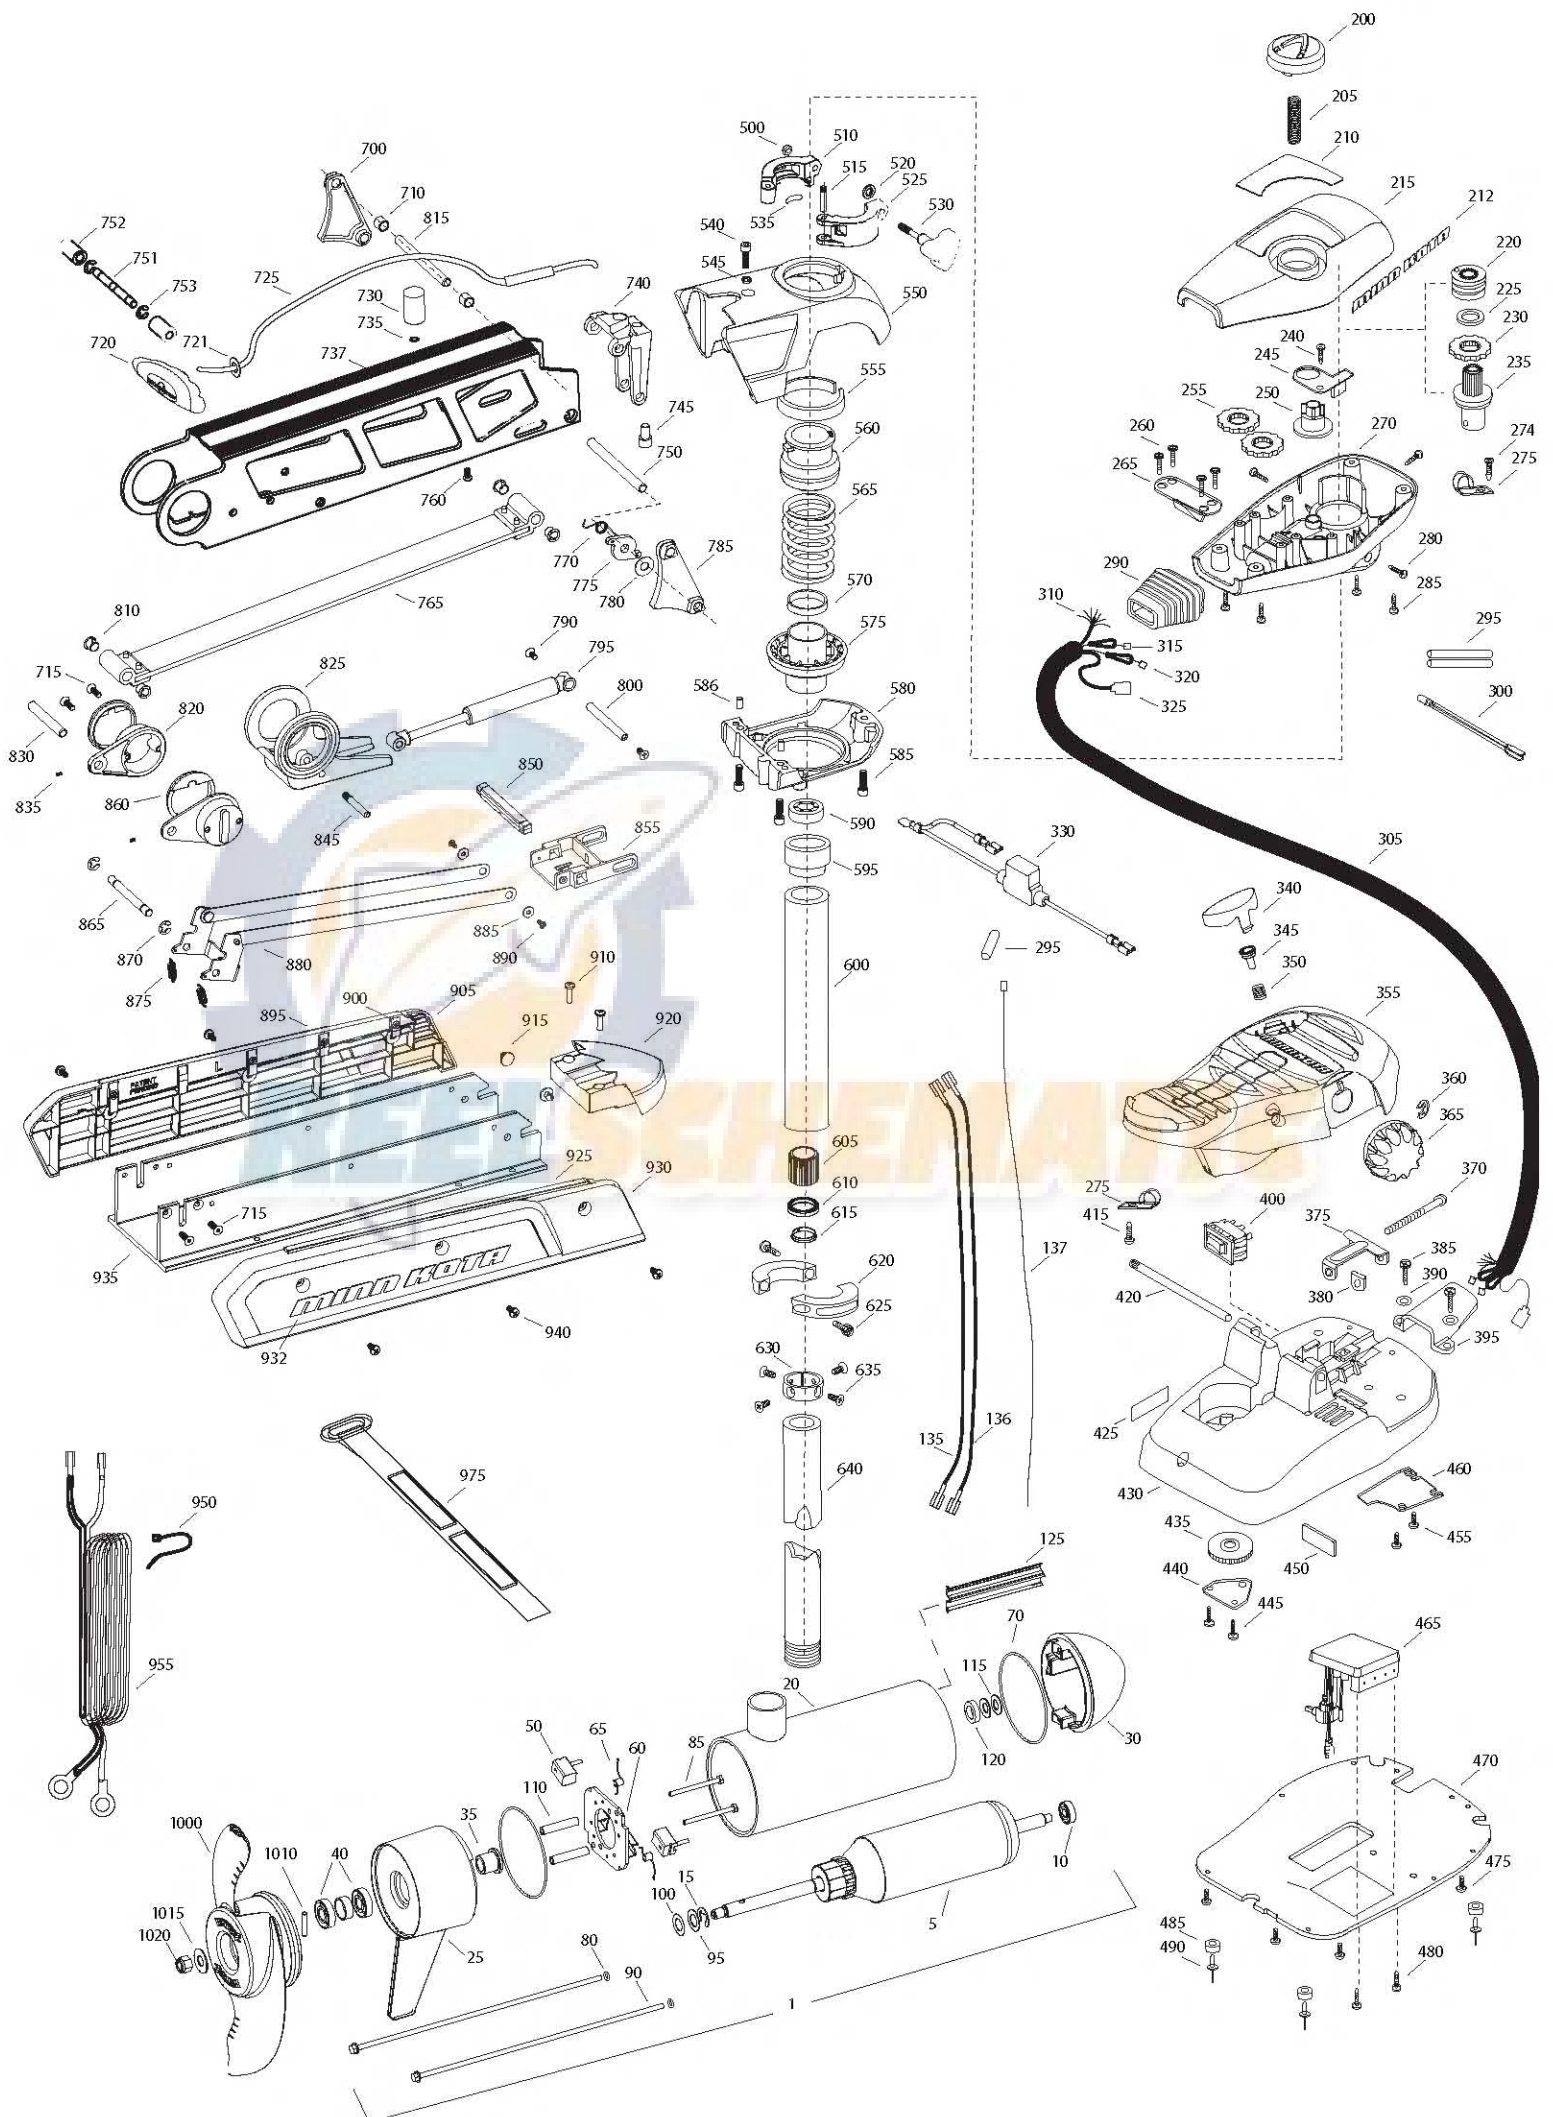

FORTREX 80
80 LBS THRUST
24 VOLT 56 AMPS
45" SHAFT

for use with "J" serial numbers
3-year warranty from the date of purchase

Fortrex 80 is 24-volt only!

OPTIONAL BROWN WIRE *
SEE BOAT WIRING DIAGRAM

FIL MARRON OPTIONNEL *
ÉQUIPÉS DE SONAR. VOYEZ LE SCHÉMA DE CÂBLAGE DU BATEAU.